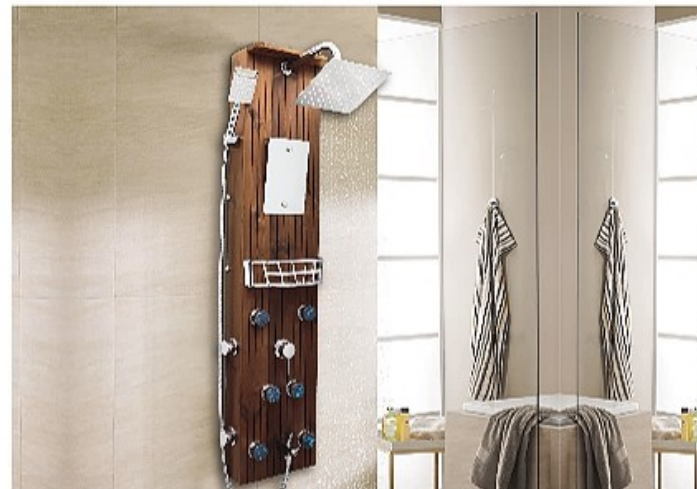

Model:

Amatis

پنل دوش آماتیس

تپ ۱ 6117

تپ ۲ 9733

Model:

Tanzanayt

پنل دوش تانزانایت

ترمووود 1006

Model:

Sonay

پنل دوش سونای

سونای 9722

سونای پلاس 9723