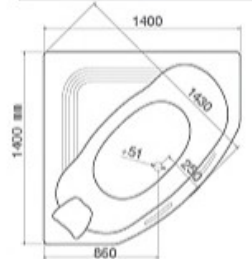

Model:
Deniz

دنیز

L R

Size: 170*80*56 cm

Volume: 280 Litre

جکوزی

- 9643 پنل ساده تخت و پنل ساده فرم دار
- 9644 تزئینات ترمووود

وان

- 9994 توکار
- 9995 پنل ساده تخت و پنل ساده فرم دار
- 9950 تزئینات ترمووود

Model:
Atlantic

آتلانتیک

L R

Size: 140*140*56 cm

Volume: 300 Litre

جکوزی

- 6102 پنل ساده
- 9797 پنل ترمووود

وان

- 9922 توکار
- 9923 پنل ساده
- 9924 پنل ترمووود