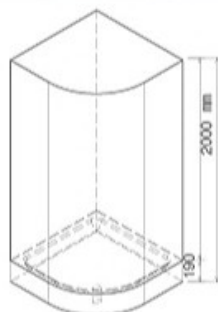

9927 پنل ساده

Model:  
**Aram**

L R

Size: 150\*70\*59 cm

Volume: 200 Litre

آرام

وان

9928 توکار

9930 پنل ساده

Model:  
**Haamoon**

L R

Size: 170\*70\*58 cm

Volume: 180 Litre

هامون

جکوزی

9766 پنل ساده

وان

9944 توکار

9945 پنل ساده

BATHROOM SOLUTIONS  
WWW.SANIPLASTIC.COM

Model:  
**Nelin**

کابین دوش نلین

1010 100x80x210cm

1011 120x80x210cm

1012 150x90x210cm

Model:

**Vincent**

کابین دوش وینسنت

9738 90x90x200cm

Model:

**Sofia**

کابین دوش سوفیا