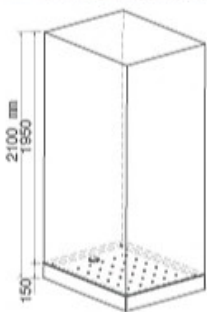

9927 پنل ساده

Model:  
**Aram**

L R

Size: 150\*70\*59 cm

Volume: 200 Litre

آرام

وان

9928 توکار

9930 پنل ساده

Model:  
**Haamoon**

L R

Size: 170\*70\*58 cm

Volume: 180 Litre

هامون

جکوزی

9766 پنل ساده

وان

9944 توکار

9945 پنل ساده

BATHROOM SOLUTIONS  
WWW.SANIPLASTIC.COM

Model:  
**Nelin**

کابین دوش نلین

1010 100x80x210cm

1011 120x80x210cm

1012 150x90x210cm

Model:

**Vincent**

کابین دوش وینسنت

9738 90x90x200cm

Model:

**Sofia**

کابین دوش سوفیا