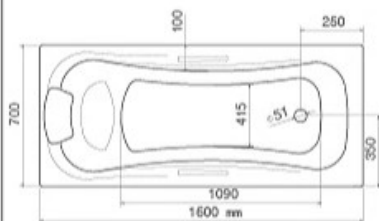

Size: 160\*70\*59 cm

Volume: 180 Litre