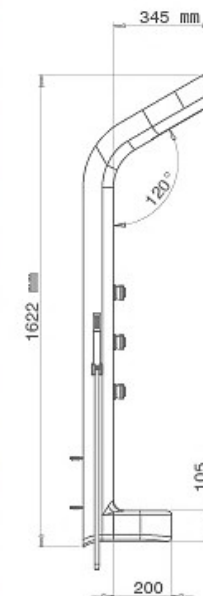

Model:  
**Vincent**

زیردوشی وینسنت

6201	80x80cm
9752	90x90cm

Model:

**Amatis**

پنل دوش آماتیس

تپ ۱ 6117

تپ ۲ 9733

سونای پلاس 9723

Model:

Medusa

پنل دوش مدوسا

تیب ۱ 9720

تیب ۲ 1016

Model:

Tozhal

پنل دوش توژال

- استراکچر مستحکم دارای نشیمنگاه با تحمل وزن ۱۰۰ کیلوگرم
- جنس بدنه: سه لایه از مواد پلیمری ABS/PMMA/ABS
- جنس شاسی: آلومینیوم
- گوشی ۴ حالتی

کد محصول 1019