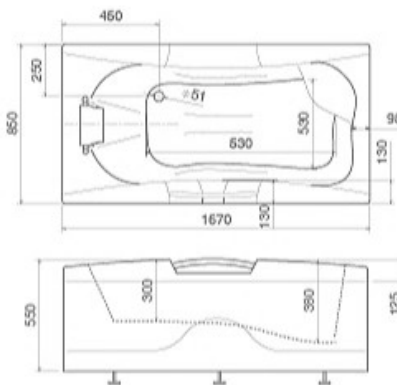

### وان

- 9996 توکار
- 9997 پنل ساده

Model:  
**Ideal**

ایده آل

L R

Size: 167\*85\*55 cm

Volume: 200 Litre

### وان

- 9940 توکار
- 9941 پنل ساده
- 9942 پنل ترمووود

Model:

**Avin aquarium**

آکواریومی آوین

L R

Size: 172\*80\*58 cm

Volume: 260 Litre