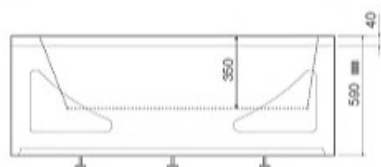

### وان

10003 توکار

9931 پنل ساده تخت و پنل ساده فرم دار

9932 پنل ترمووود

Model:

Shamim

شمیم

Size: 150/160/170\*75\*60 cm