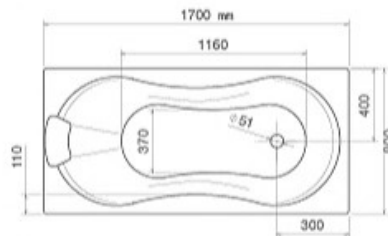

سَنی، یار ماندنی...

بیش از چهل سال سابقه،  
همراه با فراگارانته بی قید و شرط

**سَنی**  
SANI

Model:  
**Deniz**

دنیز

L R

Size: 170\*80\*56 cm

Volume: 280 Litre

Size: 160\*70\*59 cm

Volume: 180 Litre