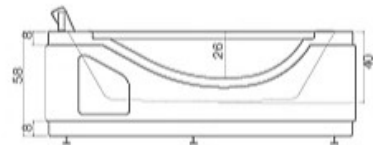

Model:

Avin aquarium

آکواریومی آوین

L R

Size: 172*80*58 cm

Volume: 260 Litre

جکوزی

9897 تزئینات ترمووود

وان

9896 تزئینات ترمووود

Model:

Sani-One

سنی وان

L R

Size: 170*80*57 cm

Volume: 220 Litre

جکوزی

6096 پنل ساده

9796 پنل ترمووود

وان

9946 توکار

9947 پنل ساده

9948 پنل ترمووود