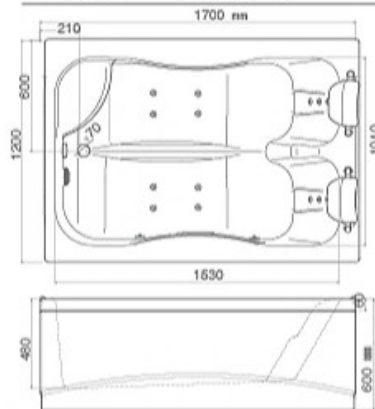

Size: 160\*70\*59 cm

Volume: 180 Litre

### جکوزی

9792 150cm - پنل ساده

9794 160cm - پنل ساده

9795 170cm - پنل ساده

6635 160cm - توکار

6057 160cm - پنل ساده

6056 170cm - توکار

6055 170cm - پنل ساده

\* کلیه مدل های وان و جکوزی با دو پنل عرضه می شوند و بسته بندی کلیه وان ها و جکوزی ها همراه با پالت می باشد.

پنل راست **R** پنل چپ **L**

Model:  
**Vina**

وینا

L R

Size: 170\*120\*60 cm

Volume: 530 Litre

### وان

- 9996 توکار
- 9997 پنل ساده

Model:  
**Ideal**

ایده آل

L R

Size: 167\*85\*55 cm

Volume: 200 Litre