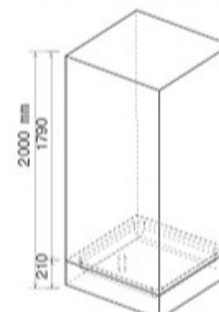

9930 پنل ساده

Model:  
**Haamoon**

L R

Size: 170\*70\*58 cm

Volume: 180 Litre

هامون

جکوزی

9766 پنل ساده

1012 150x90x210cm

Model:

**Vincent**

کابین دوش وینسنت

9738 90x90x200cm

Model:

**Sofia**

کابین دوش سوفیا

9721 90x90x200cm

Model:  
**Nelin**

زیردوشی نلین

1007	100x80cm
1008	120x80cm
1009	150x90cm
6141	100x80cm ترکیبات ترموپلاست

Model:  
**Sofia**

زیردوشی سوفیا

6225	70x70cm
6218	75x75cm
1940	80x80cm
9741	80x80cm پاشاسی وینل
9745	90x90cm