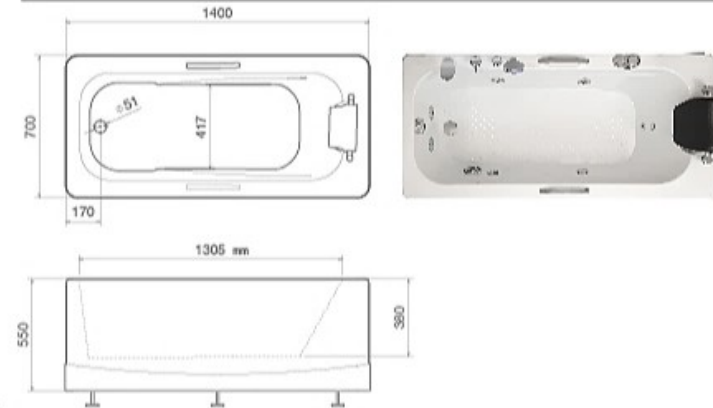

9939 پنل ساده

Size: 160\*70\*56 cm

Volume: 135 Litre

Model:  
**Vistan**

ویستان

Size: 140\*70\*55 cm

Volume: 190 Litre

جکوزی

9778 پنل ساده

9645 تزئینات ترمووود

وان

9925 پنل ساده

9647 تزئینات ترمووود

Model:  
**Delsa**

L R

Size: 177\*85\*56 cm