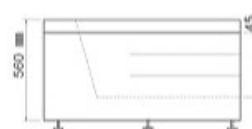

جکوزی

- 6102 پنل ساده
- 9797 پنل ترمووود

وان

- 9922 توکار
- 9923 پنل ساده
- 9924 پنل ترمووود