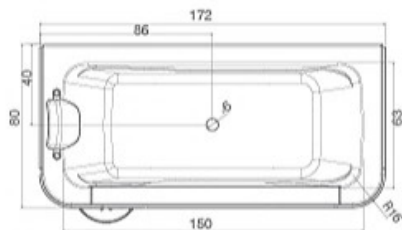

### وان

- 9940 توکار
- 9941 پنل ساده
- 9942 پنل ترمووود

Model:

**Avin aquarium**

آکواریومی آوین

L R

Size: 172\*80\*58 cm

Volume: 260 Litre