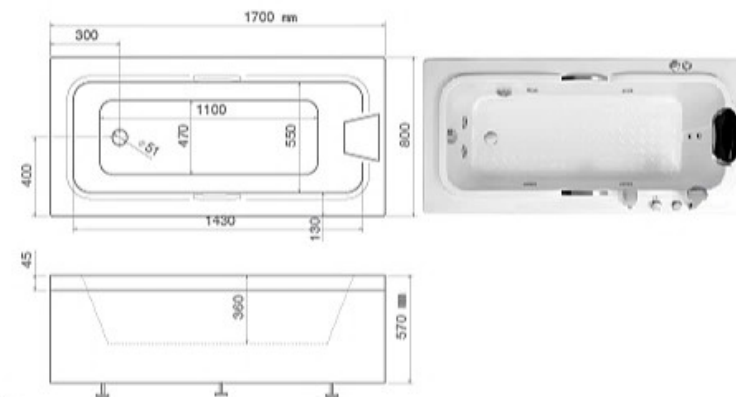

جکوزی

6096 پنل ساده

9796 پنل ترمووود

وان

9946 توکار

9947 پنل ساده

9948 پنل ترمووود