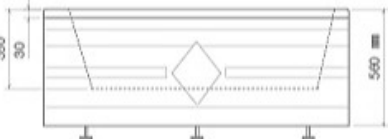

Model:
Deniz

دنیز

L R

Size: 170*80*56 cm

Volume: 280 Litre

جکوزی

- 9643 پنل ساده تخت و پنل ساده فرم دار
- 9644 تزئینات ترمووود

وان

- 9994 توکار
- 9995 پنل ساده تخت و پنل ساده فرم دار
- 9950 تزئینات ترمووود

Model:
Atlantic

آتلانتیک

L R

Size: 140*140*56 cm

Volume: 300 Litre

جکوزی

- 6102 پنل ساده
- 9797 پنل ترمووود

وان

- 9922 توکار
- 9923 پنل ساده
- 9924 پنل ترمووود