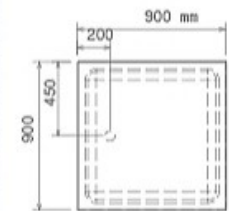

6201	80x80cm
9752	90x90cm