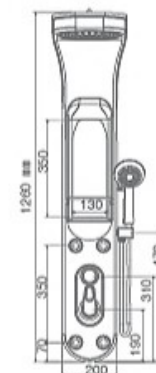

Model:  
**Vincent**

زیردوشی وینسنت

6201	80x80cm
9752	90x90cm

Model:

**Amatis**

پنل دوش آماتیس

تپ ۱ 6117

تپ ۲ 9733

Model:

**Tanzanayt**

پنل دوش تانزانایت

ترمووود 1006

Model:

**Sonay**

پنل دوش سونای

سونای 9722