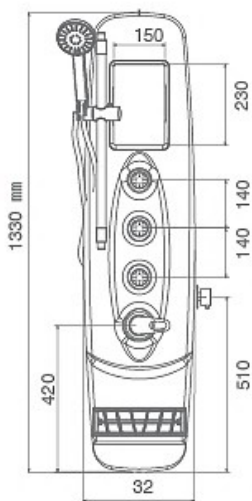

Model:

Medusa

پنل دوش مدوسا