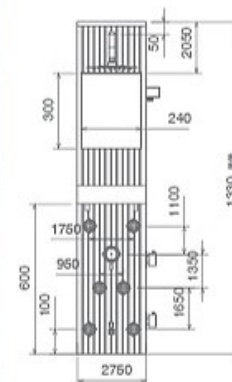

Model:

Amatis

پنل دوش آماتیس

تپ ۱ 6117

تپ ۲ 9733

Model:

Tanzanayt

پنل دوش تانزانایت

ترمووود 1006

Model:

Sonay

پنل دوش سونای

سونای 9722

سونای پلاس 9723