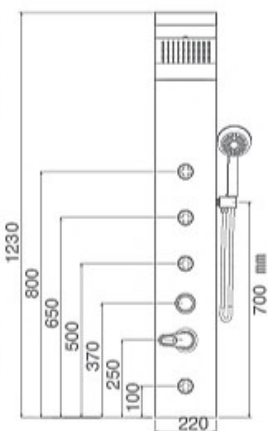

Model:  
**Vincent**

زیردوشی وینسنت

6201	80x80cm
9752	90x90cm

Model:

**Amatis**

پنل دوش آماتیس

تپ ۱ 6117

تپ ۲ 9733