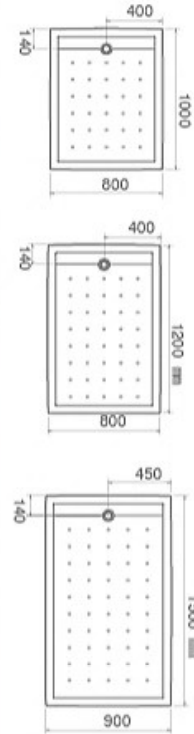

9930 پنل ساده

Model:  
**Haamoon**

L R

Size: 170\*70\*58 cm

Volume: 180 Litre

هامون

جکوزی

9766 پنل ساده

وان

9944 توکار

9945 پنل ساده

BATHROOM SOLUTIONS  
WWW.SANIPLASTIC.COM

Model:  
**Nelin**

کابین دوش نلین

1010 100x80x210cm

1011 120x80x210cm

1012 150x90x210cm

Model:

**Vincent**

کابین دوش وینسنت

9738 90x90x200cm

Model:

**Sofia**

کابین دوش سوفیا

9721 90x90x200cm

Model:  
**Nelin**

زیردوشی نلین

1007	100x80cm
1008	120x80cm
1009	150x90cm
6141	100x80cm ترکیبات ترموپلاست

Model:  
**Sofia**

زیردوشی سوفیا

6225	70x70cm
6218	75x75cm
1940	80x80cm
9741	80x80cm پاشاسی وینل
9745	90x90cm